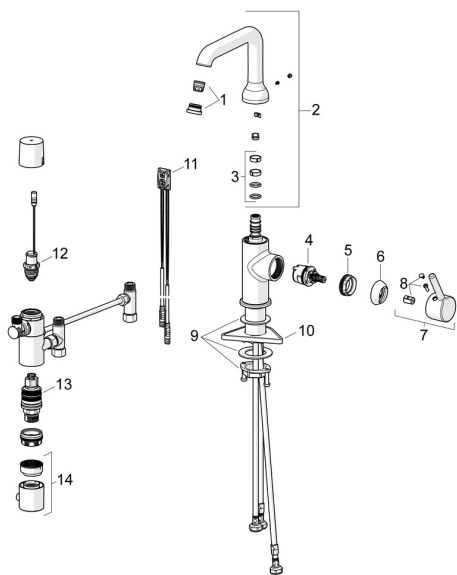

EAN: 4057304017490
static.hansa.com/54602209
Náhradní díly

SP54602209

	Název	Kód
01	Aerator a klíč, PCA 5.7 l/min Chrom	1012273V
02	Vysoký výtokové rameno Chrom	1012339V
03	Těsnění výtokového ramene	59914266
04	Kartuše, 3.0	1014428V
05	Upevňovací matice, M34x1.5	1012133V
06	Krytka Chrom	1012132V
07	Páka Chrom	1001749V
08	Záslepka Chrom	1012105V
09	Upevňovací set	59913479
10	Upevňovací destička	59910008
11	Senzor, 3/9 V, Bluetooth	1014212V
12	Pilot ventil, 3 V	59914338
13	Termoelement/Kartuše, 3.4	59914114
14	Ovladač regulátoru teploty Chrom	602062V
N.I.	Monočlánek, 1.5 V AA Lithium	59914136