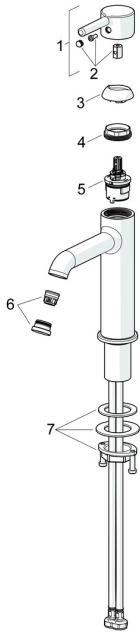

EAN: 4057304020407
static.hansa.com/5456220700006

Ersatzteile

SP5456220700006

	Name	Art.-Nr.
01	Hebel Chrom	1017996V
02	Dekorkappe Chrom	1012105V
03	Abdeckkappe Chrom	1012132V
04	Spann-Mutter, M34x1.5	1012133V
05	Kartusche, 3.0 cold start	1014430V
06	Luftsprudler und Schlüssel, PCA 5.7 l/min Chrom	1012273V
07	Befestigungssatz	59913479