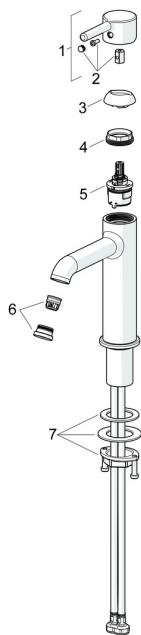

EAN: 4057304020407
static.hansa.com/5456220700006

Náhradní díly

SP5456220700006

| | Název | Kód |
|----|-------------------------------------|----------|
| 01 | Páka Chrom | 1017996V |
| 02 | Záslepka Chrom | 1012105V |
| 03 | Krytka Chrom | 1012132V |
| 04 | Upevňovací matice, M34x1.5 | 1012133V |
| 05 | Kartuše, 3.0 cold start | 1014430V |
| 06 | Aerator a klíč, PCA 5.7 l/min Chrom | 1012273V |
| 07 | Upevňovací set | 59913479 |