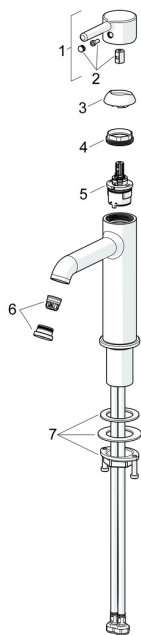

## Náhradné diely

### SP54372207

	Názov	Kód
01	Ovládacia rukoväť Chróm	1014999V
02	Záslepka Chróm	1012105V
03	Krytka Chróm	1012132V
04	Prítlačná matica, M34x1.5	1012133V
05	Kartuš, 3.0	1014428V
06	Aerator a kľúč, PCA 5.7 l/min Chróm	1012273V
07	Upevňovací set	59913479