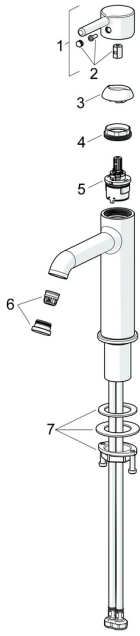

## Reserveonderdelen

### SP54372207

	Naam	Code
01	Hendel Chroom	1014999V
02	Sierdop Chroom	1012105V
03	Kap Chroom	1012132V
04	Schroefring, M34x1.5	1012133V
05	Binnenwerk, 3.0	1014428V
06	Mousseur en sleutel, PCA 5.7 l/min Chroom	1012273V
07	Bevestigingsset	59913479