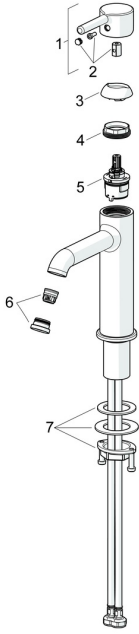

EAN: 4057304017421
static.hansa.com/54562207

Parti di ricambio

SP54372207

	Nome	Codice
01	Leva Cromo	1014999V
02	Tappo Cromo	1012105V
03	Cappuccio Cromo	1012132V
04	Dado di fissaggio, M34x1.5	1012133V
05	Cartuccia, 3.0	1014428V
06	Aeratore e chiave, PCA 5.7 l/min Cromo	1012273V
07	Set di fissaggio	59913479