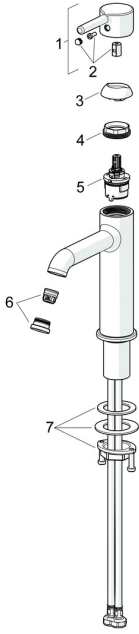

## Pièces de rechange

### SP54372207

	Nom	Code
01	Levier Chrome	1014999V
02	Capuchon Chrome	1012105V
03	Chape Chrome	1012132V
04	Écrou de maintien, M34x1.5	1012133V
05	Cartouche, 3.0	1014428V
06	Aérateur et clé, PCA 5.7 l/min Chrome	1012273V
07	Ensemble de fixation	59913479