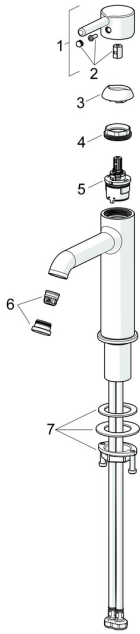

EAN: 4057304017421
static.hansa.com/54562207

Ersatzteile

SP54372207

	Name	Art.-Nr.
01	Hebel Chrom	1014999V
02	Dekorkappe Chrom	1012105V
03	Abdeckkappe Chrom	1012132V
04	Spann-Mutter, M34x1.5	1012133V
05	Kartusche, 3.0	1014428V
06	Luftsprudler und Schlüssel, PCA 5.7 l/min Chrom	1012273V
07	Befestigungssatz	59913479