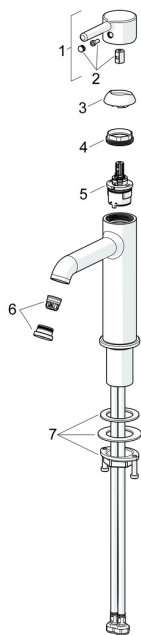

EAN: 4057304017421
static.hansa.com/54562207

Náhradní díly

SP54372207

	Název	Kód
01	Páka Chrom	1014999V
02	Záslepka Chrom	1012105V
03	Krytka Chrom	1012132V
04	Upevňovací matice, M34x1.5	1012133V
05	Kartuše, 3.0	1014428V
06	Aerator a klíč, PCA 5.7 l/min Chrom	1012273V
07	Upevňovací set	59913479