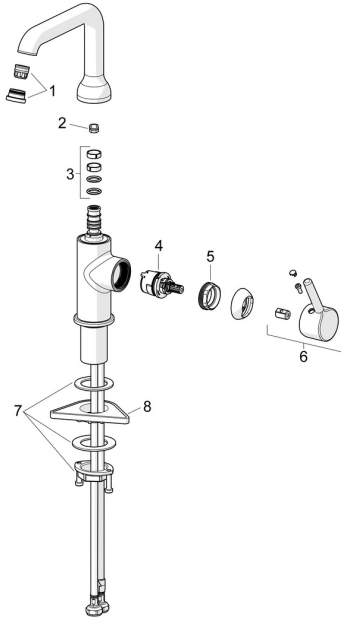

EAN: 4057304020070
static.hansa.com/5455220733

Reserveonderdelen

SP5455220733

	Naam	Code
01	Mousseur en sleutel, PCA 1.5 gpm Mat zwart	1012273V-33
02	Begrenzer, 120° Stopgezet	59914429
03	Dichting uitloop	59914266
04	Binnenwerk, 3.0	1014428V
05	Schroefring, M34x1.5	1012133V
06	Hendel Mat zwart	1001749V-33
07	Bevestigingsset	59913479
08	Verstevigingsplaat	59910008