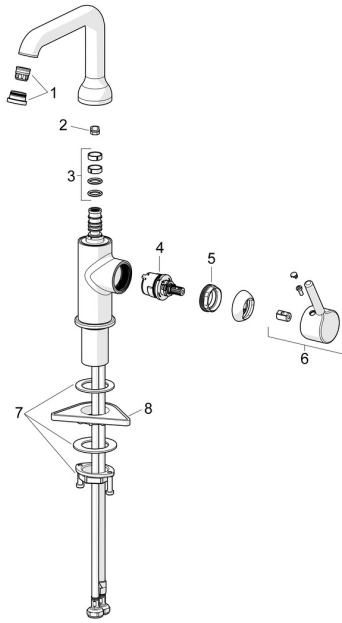

EAN: 4057304020070
static.hansa.com/5455220733

Ersatzteile

SP5455220733

	Name	Art.-Nr.
01	Luftsprudler und Schlüssel, PCA 1.5 gpm Matt-Schwarz	1012273V-33
02	Begrenzer für Schwenkauslauf, 120° Ausgelaufen	59914429
03	Auslaufdichtung	59914266
04	Kartusche, 3.0	1014428V
05	Spann-Mutter, M34x1.5	1012133V
06	Hebel Matt-Schwarz	1001749V-33
07	Befestigungssatz	59913479
08	PVC-Befestigungsplatte	59910008