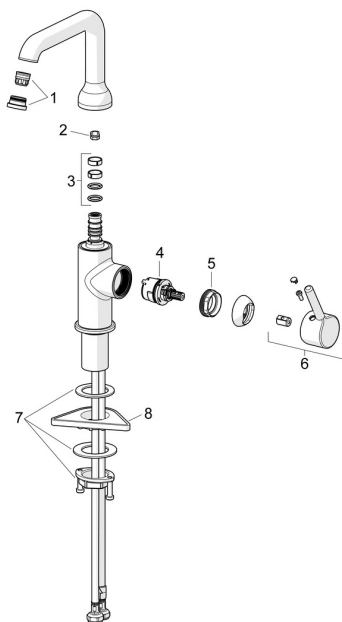

## Náhradní díly

### SP5455220733

	Název	Kód
01	Aerator a klíč, PCA 1.5 gpm Černá matná	1012273V-33
02	Omezovač, 120° <b>Ukončeno</b>	59914429
03	Těsnění výtokového ramene	59914266
04	Kartuše, 3.0	1014428V
05	Upevňovací matice, M34x1.5	1012133V
06	Páka Černá matná	1001749V-33
07	Upevňovací set	59913479
08	Upevňovací destička	59910008