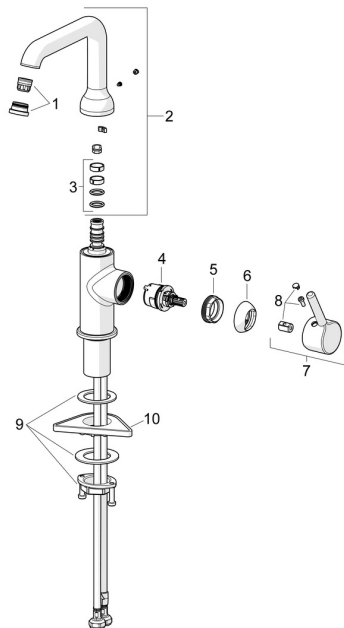

EAN: 4057304017469
static.hansa.com/54542207

Náhradné diely

SP54552207

	Názov	Kód
01	Aerator a kľúč, PCA 5.7 l/min Chróm	1012273V
02	Vysoký výtok Chróm	1012339V
03	Tesnenie výtokového ramena	59914266
04	Kartuš, 3.0	1014428V
05	Prítlačná matica, M34x1.5	1012133V
06	Krytka Chróm	1012132V
07	Ovládacia rukoväť Chróm	1001749V
08	Záslepka Chróm	1012105V
09	Upevňovací set	59913479
10	Podložka	59910008