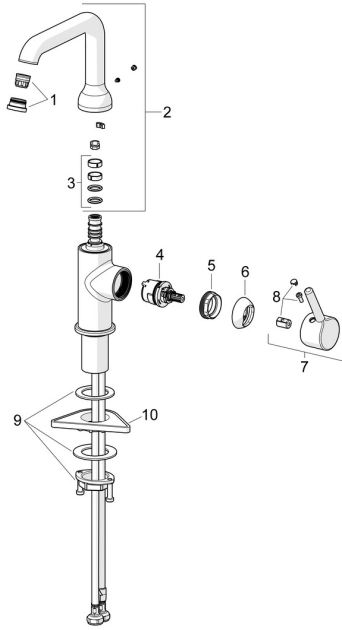

EAN: 4057304017469
static.hansa.com/54542207

Reserveonderdelen

SP54552207

	Naam	Code
01	Mousseur en sleutel, PCA 5.7 l/min Chrom	1012273V
02	Hoge uitloop Chrom	1012339V
03	Dichting uitloop	59914266
04	Binnenwerk, 3.0	1014428V
05	Schroefring, M34x1.5	1012133V
06	Kap Chrom	1012132V
07	Hendel Chrom	1001749V
08	Sierdop Chrom	1012105V
09	Bevestigingsset	59913479
10	Verstevigingsplaat	59910008