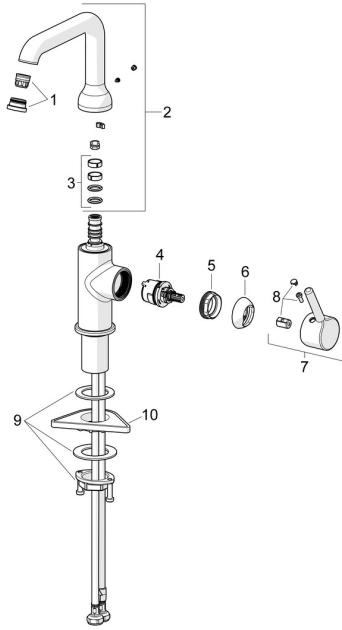

## Ersatzteile

### SP54552207

	Name	Art.-Nr.
01	Luftsprudler und Schlüssel, PCA 5.7 l/min Chrom	1012273V
02	Auslauf hoch Chrom	1012339V
03	Auslaufdichtung	59914266
04	Kartusche, 3.0	1014428V
05	Spann-Mutter, M34x1.5	1012133V
06	Abdeckkappe Chrom	1012132V
07	Hebel Chrom	1001749V
08	Dekorkappe Chrom	1012105V
09	Befestigungssatz	59913479
10	PVC-Befestigungsplatte	59910008