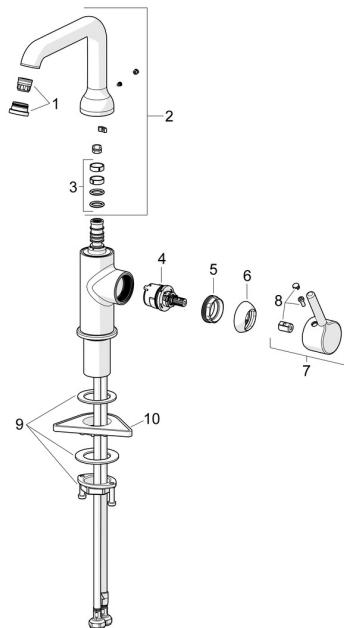

EAN: 4057304017469
static.hansa.com/54542207

Náhradní díly

SP54552207

	Název	Kód
01	Aerator a klíč, PCA 5.7 l/min Chrom	1012273V
02	Vysoký výtokové rameno Chrom	1012339V
03	Těsnění výtokového ramene	59914266
04	Kartuše, 3.0	1014428V
05	Upevňovací matice, M34x1.5	1012133V
06	Krytka Chrom	1012132V
07	Páka Chrom	1001749V
08	Záslepka Chrom	1012105V
09	Upevňovací set	59913479
10	Upevňovací destička	59910008