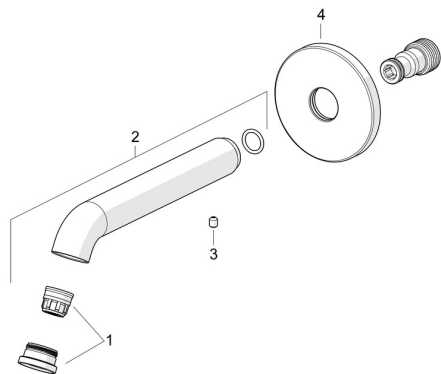

EAN: 4057304017568
static.hansa.com/54502100

Náhradné diely

SP54502100

	Názov	Kód
01	Aerator a kľúč, B	1012349V
02	Výtokové rameno Chróm	1012276V
03	Skrutka, M5x6, SW2.5	59912617
04	Krycí diel, d 75 mm Chróm	1012892V