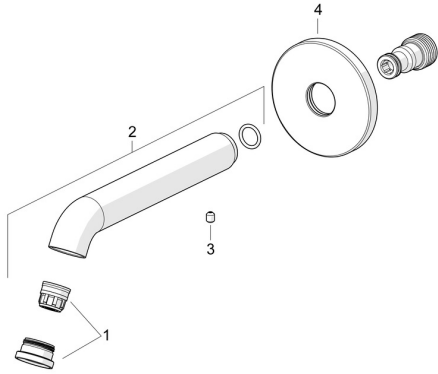

EAN: 4057304017568
static.hansa.com/54502100

Pièces de rechange

SP54502100

	Nom	Code
01	Aérateur et clé, B	1012349V
02	Bec Chrome	1012276V
03	Vis, M5x6, SW2.5	59912617
04	Rosaces, d 75 mm Chrome	1012892V