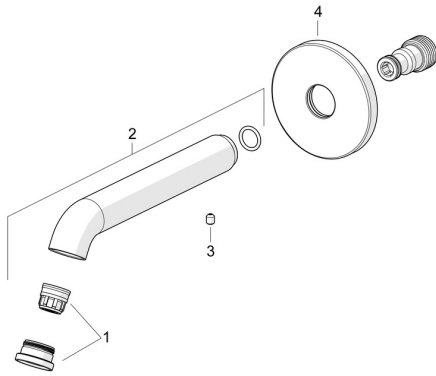

## Ersatzteile

### SP54502100

	Name	Art.-Nr.
01	Luftsprudler und Schlüssel, B	1012349V
02	Auslauf Chrom	1012276V
03	Schraube, M5x6, SW2.5	59912617
04	Abdeckplatte, d 75 mm Chrom	1012892V