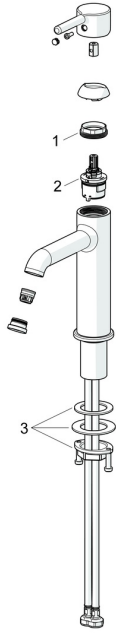

EAN: 4057304020445
static.hansa.com/5447220781

Ersatzteile

SP54372207CLR

	Name	Art.-Nr.
01	Spann-Mutter, M34x1.5	1012133V
02	Kartusche, 3.0	1014428V
03	Befestigungssatz	59913479