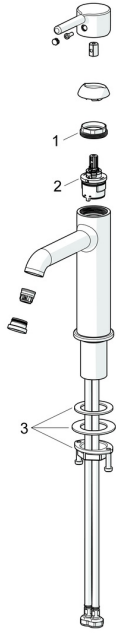

EAN: 6414150103650  
[static.hansa.com/5447220780](https://static.hansa.com/5447220780)

## Reserveonderdelen

### SP54372207CLR

	Naam	Code
01	Schroefring, M34x1.5	1012133V
02	Binnenwerk, 3.0	1014428V
03	Bevestigingsset	59913479