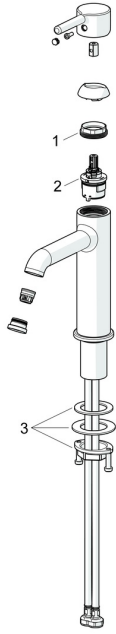

EAN: 6414150103650
static.hansa.com/5447220780

Pièces de rechange

SP54372207CLR

	Nom	Code
01	Écrou de maintien, M34x1.5	1012133V
02	Cartouche, 3.0	1014428V
03	Ensemble de fixation	59913479