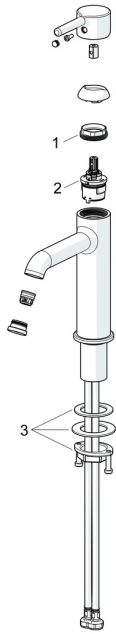

EAN: 6414150103650  
[static.hansa.com/5447220780](https://static.hansa.com/5447220780)

## Ersatzteile

### SP54372207CLR

	Name	Art.-Nr.
01	Spann-Mutter, M34x1.5	1012133V
02	Kartusche, 3.0	1014428V
03	Befestigungssatz	59913479