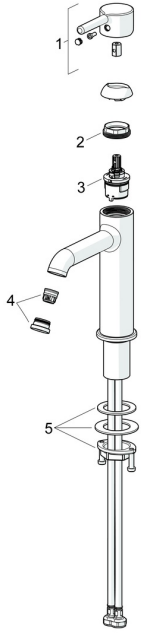

EAN: 4057304020049
static.hansa.com/5447220733

Reserveonderdelen

SP5437220733

	Naam	Code
01	Hendel Mat zwart	1014999V-33
02	Schroefring, M34x1.5	1012133V
03	Binnenwerk, 3.0	1014428V
04	Mousseur en sleutel, PCA 1.5 gpm Mat zwart	1012273V-33
05	Bevestigingsset	59913479