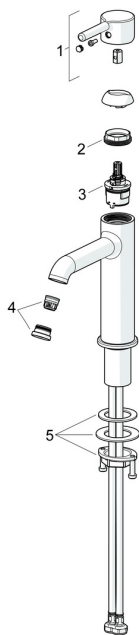

EAN: 4057304020049
static.hansa.com/5447220733

Parti di ricambio

SP5437220733

	Nome	Codice
01	Leva Nero opaco	1014999V-33
02	Dado di fissaggio, M34x1.5	1012133V
03	Cartuccia, 3.0	1014428V
04	Aeratore e chiave, PCA 1.5 gpm Nero opaco	1012273V-33
05	Set di fissaggio	59913479