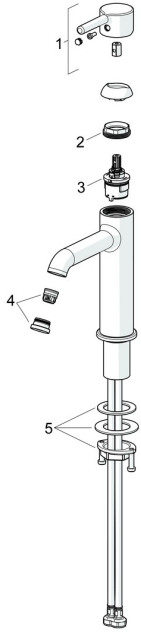

## Pièces de rechange

### SP5437220733

	Nom	Code
01	Levier Mat noir	1014999V-33
02	Écrou de maintien, M34x1.5	1012133V
03	Cartouche, 3.0	1014428V
04	Aérateur et clé, PCA 1.5 gpm Mat noir	1012273V-33
05	Ensemble de fixation	59913479