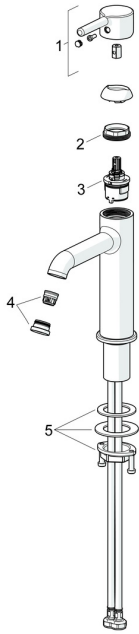

EAN: 4057304020049
static.hansa.com/5447220733

Ersatzteile

SP5437220733

	Name	Art.-Nr.
01	Hebel Matt-Schwarz	1014999V-33
02	Spann-Mutter, M34x1.5	1012133V
03	Kartusche, 3.0	1014428V
04	Luftsprudler und Schlüssel, PCA 1.5 gpm Matt-Schwarz	1012273V-33
05	Befestigungssatz	59913479