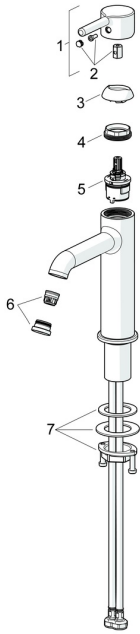

EAN: 4057304017483
static.hansa.com/54472207

Ersatzteile

SP54372207

	Name	Art.-Nr.
01	Hebel Chrom	1014999V
02	Dekorkappe Chrom	1012105V
03	Abdeckkappe Chrom	1012132V
04	Spann-Mutter, M34x1.5	1012133V
05	Kartusche, 3.0	1014428V
06	Luftsprudler und Schlüssel, PCA 5.7 l/min Chrom	1012273V
07	Befestigungssatz	59913479