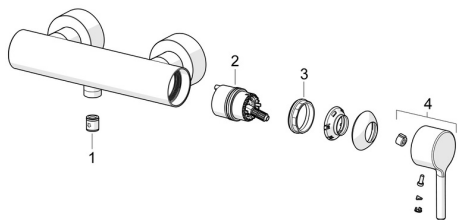

### SP5445010733

	Názov	Kód
01	Spätný ventil	59905714
02	Kartuš	59914665
03	Prítláčná matica, M42x1.5, SW 38	59914128
04	Ovládacia rukoväť Čierna matná	1014994V-33