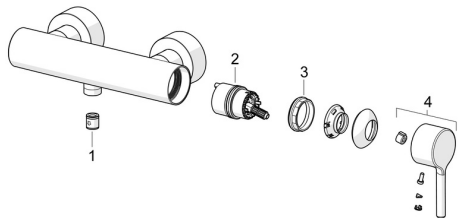

EAN: 4057304020278
static.hansa.com/5445010733

Parti di ricambio

SP5445010733

	Nome	Codice
01	Valvola antiriflusso	59905714
02	Cartuccia	59914665
03	Dado di fissaggio, M42x1,5, SW 38	59914128
04	Leva Nero opaco	1014994V-33