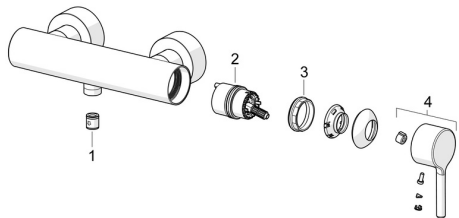

EAN: 4057304020278
static.hansa.com/5445010733

Pièces de rechange

SP5445010733

	Nom	Code
01	Clapet anti-retour	59905714
02	Cartouche	59914665
03	Écrou de maintien, M42x1,5, SW 38	59914128
04	Levier Mat noir	1014994V-33