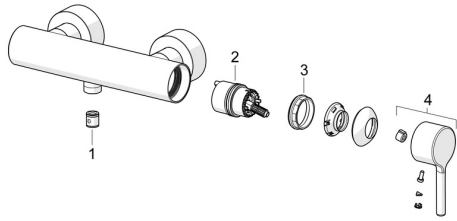

### SP5445010733

	<b>Name</b>	<b>Art.-Nr.</b>
01	Rückschlagventil	59905714
02	Kartusche	59914665
03	Spann-Mutter, M42x1.5, SW 38	59914128
04	Hebel Matt-Schwarz	1014994V-33