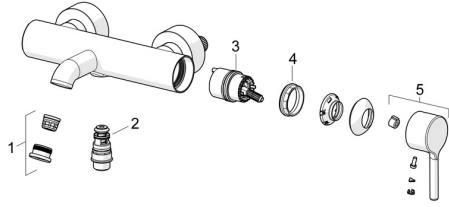

## Spare parts

### SP5444220733

	<b>Name</b>	<b>Code</b>
01	Aerator and key, STD B Laminar Matt black	1014220V-33
02	Diverter	59914663
03	Cartridge	59914665
04	Tightening nut, M42x1.5, SW 38	59914128
05	Lever Matt black	1014994V-33