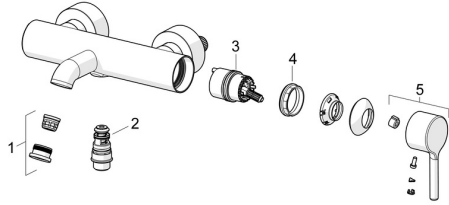

EAN: 4057304020261
static.hansa.com/5444220733

Ersatzteile

SP5444220733

	Name	Art.-Nr.
01	Luftsprudler und Schlüssel, STD B Laminar Matt-Schwarz	1014220V-33
02	Umsteller, automatisch	59914663
03	Kartusche	59914665
04	Spann-Mutter, M42x1,5, SW 38	59914128
05	Hebel Matt-Schwarz	1014994V-33