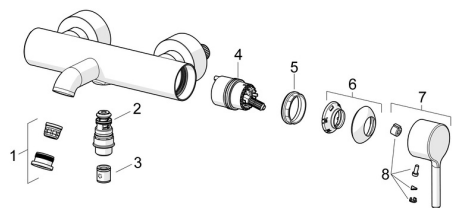

EAN: 4057304017520
static.hansa.com/54442207

Parti di ricambio

SP54442207

	Nome	Codice
01	Aeratore e chiave, STD B Laminar	1014220V
02	Deviatore	59914663
03	Valvola antiriflusso	59905714
04	Cartuccia	59914665
05	Dado di fissaggio, M4x1.5, SW 38	59914128
06	Cappuccio Cromo	59914649
07	Leva Cromo	1014994V
08	Tappo	59914573