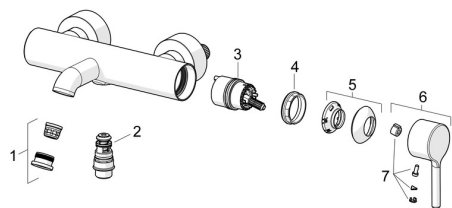

EAN: 4057304017520
static.hansa.com/54442207

Pièces de rechange

SP54442207

	Nom	Code
01	Aérateur et clé, STD B Laminar	1014220V
02	Inverseur	59914663
03	Cartouche	59914665
04	Écrou de maintien, M42x1.5, SW 38	59914128
05	Chape Chrome	59914649
06	Levier Chrome	1014994V
07	Capuchon	59914573