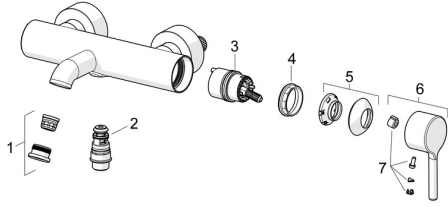

## Spare parts

### SP54442207

	Name	Code
01	Aerator and key, STD B Laminar	1014220V
02	Diverter	59914663
03	Cartridge	59914665
04	Tightening nut, M42x1.5, SW 38	59914128
05	Covering cap Chrome	59914649
06	Lever Chrome	1014994V
07	Symbol plug	59914573