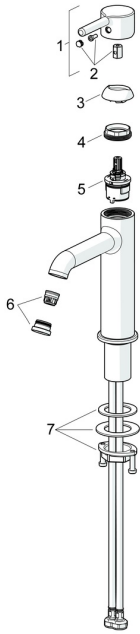

EAN: 4057304017445
static.hansa.com/54381107

Náhradné diely

SP54381107

	Názov	Kód
01	Ovládacia rukoväť Chróm	1014999V
02	Záslepka Chróm	1012105V
03	Krytka Chróm	1012132V
04	Prítláčná matica, M34x1.5	1012133V
05	Kartuš, 3.0	1014428V
06	Aerator a kľúč, Cascade SLC TJ V	1017751V
07	Upevňovací set	59913479