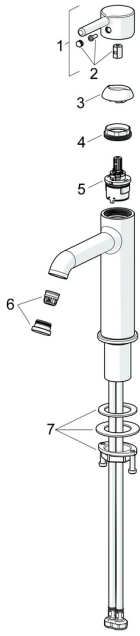

EAN: 4057304017445
static.hansa.com/54381107

Reserveonderdelen

SP54381107

	Naam	Code
01	Hendel Chroom	1014999V
02	Sierdop Chroom	1012105V
03	Kap Chroom	1012132V
04	Schroefring, M34x1.5	1012133V
05	Binnenwerk, 3.0	1014428V
06	Mousseur en sleutel, Cascade SLC TJ V	1017751V
07	Bevestigingsset	59913479