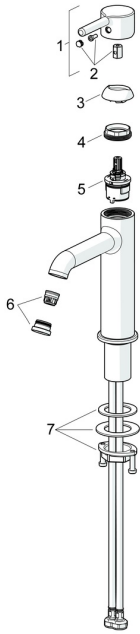

## Parti di ricambio

### SP54381107

	Nome	Codice
01	Leva Cromo	1014999V
02	Tappo Cromo	1012105V
03	Cappuccio Cromo	1012132V
04	Dado di fissaggio, M34x1.5	1012133V
05	Cartuccia, 3.0	1014428V
06	Aeratore e chiave, Cascade SLC TJ V	1017751V
07	Set di fissaggio	59913479