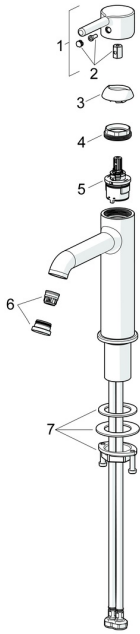

EAN: 4057304017445
static.hansa.com/54381107

Ersatzteile

SP54381107

	Name	Art.-Nr.
01	Hebel Chrom	1014999V
02	Dekorkappe Chrom	1012105V
03	Abdeckkappe Chrom	1012132V
04	Spann-Mutter, M34x1.5	1012133V
05	Kartusche, 3.0	1014428V
06	Luftsprudler und Schlüssel, Cascade SLC TJ V	1017751V
07	Befestigungssatz	59913479