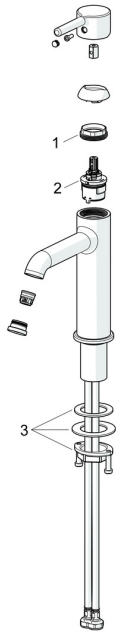

EAN: 4057304020438
static.hansa.com/5437220781

Náhradné diely

SP54372207CLR

	Názov	Kód
01	Prítlačná matica, M34x1.5	1012133V
02	Kartuš, 3.0	1014428V
03	Upevňovací set	59913479