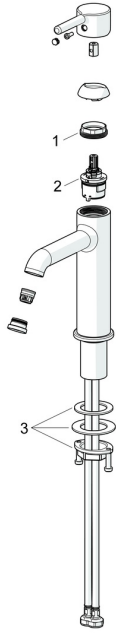

EAN: 4057304020438  
[static.hansa.com/5437220781](https://static.hansa.com/5437220781)

## Reserveonderdelen

### SP54372207CLR

	Naam	Code
01	Schroefring, M34x1.5	1012133V
02	Binnenwerk, 3.0	1014428V
03	Bevestigingsset	59913479