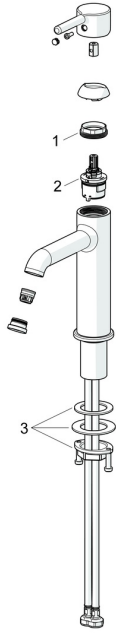

EAN: 4057304020438
static.hansa.com/5437220781

Parti di ricambio

SP54372207CLR

| | Nome | Codice |
|----|----------------------------|----------|
| 01 | Dado di fissaggio, M34x1.5 | 1012133V |
| 02 | Cartuccia, 3.0 | 1014428V |
| 03 | Set di fissaggio | 59913479 |