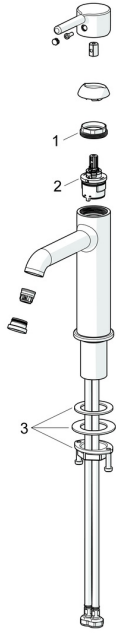

EAN: 4057304020438
static.hansa.com/5437220781

Náhradní díly

SP54372207CLR

	Název	Kód
01	Upevňovací matice, M34x1.5	1012133V
02	Kartuše, 3.0	1014428V
03	Upevňovací set	59913479