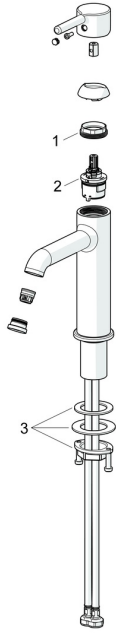

EAN: 4057304020421
static.hansa.com/5437220780

Reserveonderdelen

SP54372207CLR

	Naam	Code
01	Schroefring, M34x1.5	1012133V
02	Binnenwerk, 3.0	1014428V
03	Bevestigingsset	59913479