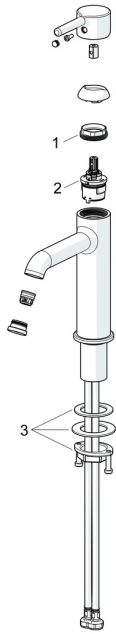

EAN: 4057304020421
static.hansa.com/5437220780

Ersatzteile

SP54372207CLR

	Name	Art.-Nr.
01	Spann-Mutter, M34x1.5	1012133V
02	Kartusche, 3.0	1014428V
03	Befestigungssatz	59913479