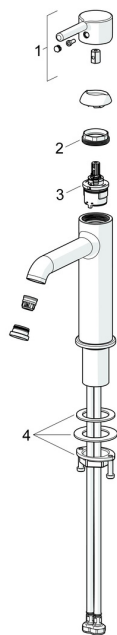

EAN: 4057304020414
static.hansa.com/5437220733006

Náhradné diely

SP5437220733006

	Názov	Kód
01	Ovládacia rukoväť Čierna matná	1017996V-33
02	Prítlačná matica, M34x1.5	1012133V
03	Kartuš, 3.0 cold start	1014430V
04	Upevňovací set	59913479