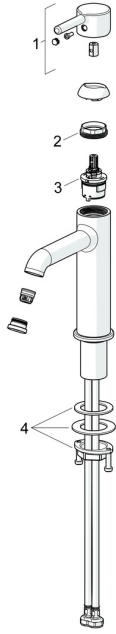

EAN: 4057304020414
static.hansa.com/5437220733006

Reserveonderdelen

SP5437220733006

| | Naam | Code |
|----|----------------------------|-------------|
| 01 | Hendel Mat zwart | 1017996V-33 |
| 02 | Schroefring, M34x1.5 | 1012133V |
| 03 | Binnenwerk, 3.0 cold start | 1014430V |
| 04 | Bevestigingsset | 59913479 |