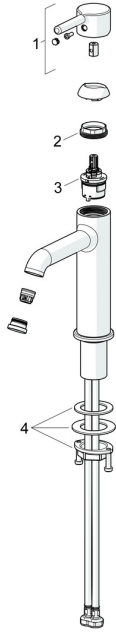

EAN: 4057304020414
static.hansa.com/5437220733006

Pièces de rechange

SP5437220733006

| | Nom | Code |
|----|----------------------------|-------------|
| 01 | Levier Mat noir | 1017996V-33 |
| 02 | Écrou de maintien, M34x1.5 | 1012133V |
| 03 | Cartouche, 3.0 cold start | 1014430V |
| 04 | Ensemble de fixation | 59913479 |